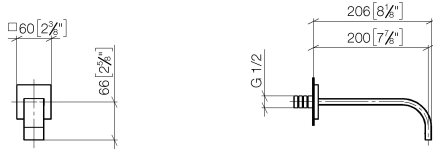

Prodotti complementari

- raccordo angolare ad incasso - 35 085 970 90**
- Profondità d'incasso max. 163 mm
 - profondità d'incasso min. 90 mm

ST 010 203 2782
mm [inches]

Diagramma di portata

Certificati

WRAS_2203039.