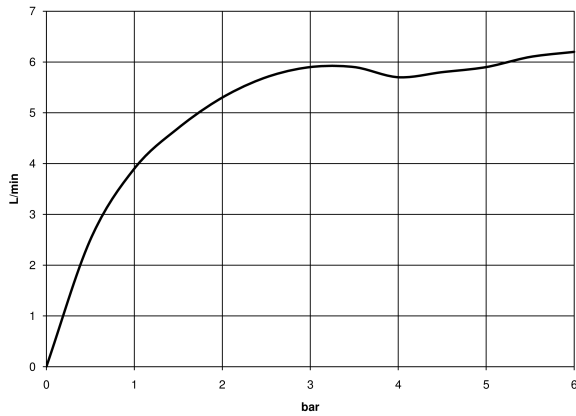

Prodotti complementari

- raccordo angolare ad incasso - 35 085 970 90**
- Profondità d'incasso max. 163 mm
 - profondità d'incasso min. 90 mm

ST 010 203 2782
mm [inches]

Diagramma di portata

Certificati

WRAS_2203039.