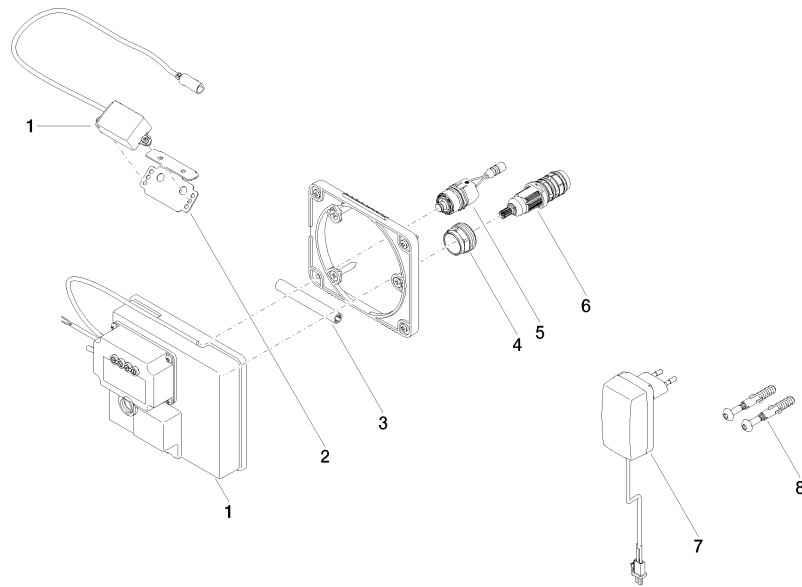

Prodotti complementari necessari

eSET Touchfree Batteria lavabo con regolazione della temperatura da combinare con rubinetterie da parete - 35 741 970 90

- Profondità d'incasso max. 125 mm
- profondità d'incasso min. 90 mm

Prodotti complementari necessari

eSET Touchfree Batteria lavabo con regolazione della temperatura da combinare con rubinetterie freestanding - 35 740 970 90

Prodotti complementari

Prolunga per Touchfree 500 mm - 12 765 970 90

ST 010 203 2782
mm [inches]

Certificati

LGA_29120.	WRAS_1906116.	IAPMO_EGS.	CE000001_eSet_Tou chfree_20171206_D E_signed.	CE000002_eSet_Tou chfree_20171206_E N_signed.
LGA_29119.				

ST 010 203 2782

Elenco delle parti di ricambio

MEM eSET Touchfree Batteria lavabo senza piletta con regolazione della temperatura - Cromato

MEM

ST 010 203 2782

- sporgenza 200 mm
- bocca fissa
- Getto squadrato con aria
- diametro foro 37 mm
- rosetta 60 x 60 mm
- ingresso 1/2"
- portata max 5,7 l/min
- senza piombo
- Questo prodotto può aiutare un edificio a soddisfare i requisiti dei Green Building Rating Systems, ad es. LEED®, BREEAM®, DGNB