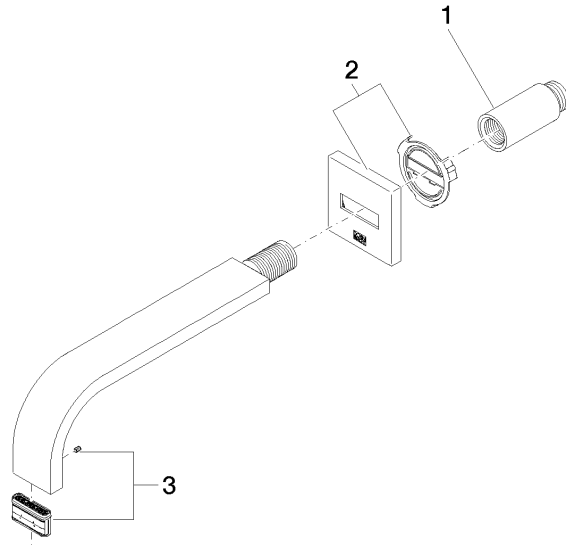

Prodotti complementari

- raccordo angolare ad incasso - 35 085 970 90**
- Profondità d'incasso max. 163 mm
 - profondità d'incasso min. 90 mm

ST 010 203 2782
mm [inches]

Diagramma di portata

Certificati

WRAS_2203039.